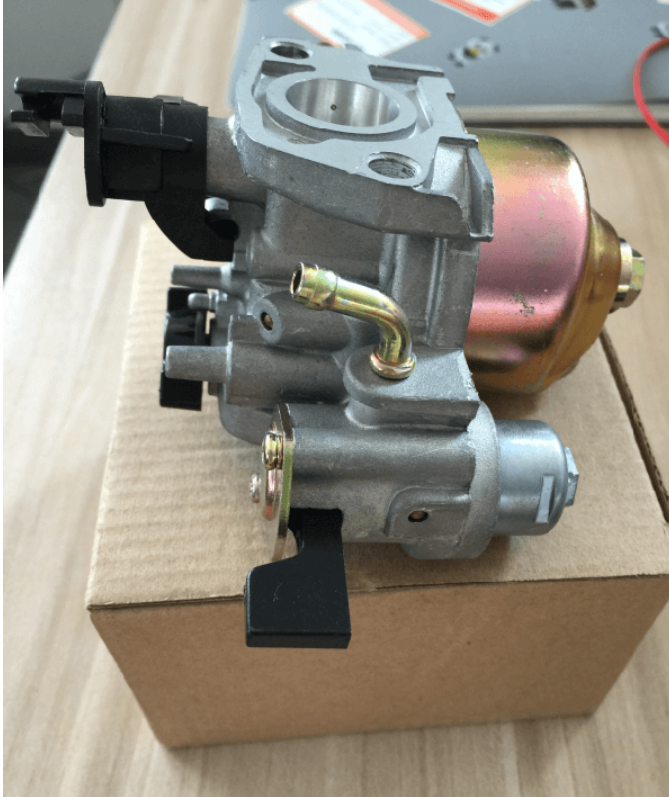

**FICHA TECNICA**  
Carburador GX160

DATOS GENERALES

Carburador para motor Honda modelo: GX160

DATOS TECNICOS

<b>Ficha Técnica</b>
<b>Modelo</b>